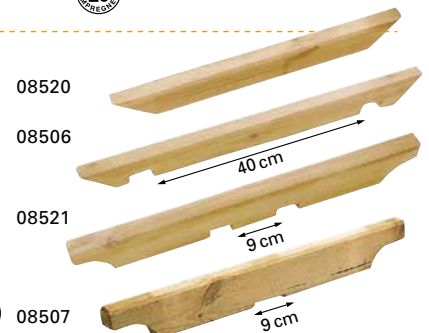

Art.nr. 08518 142,50
Doorgangsbreedte 150 cm,
hoogte 270 cm

De set bestaat uit:

- 4 st. geschaafde vierkante palen 7 x 7 x 210 cm
- 4 st. zweefliggers 4,4 x 7 x 125 cm
- 6 st. ruiters
- 2 st. trellis diagonaal 41 x 180 cm met geschaafde ingekepte latten
- 2,6 x 2,6 cm in een raamwerk van 4,5 x 4,5 cm

08502

08522/08523

Schoren

Art.nr. 08502 6,8 x 6,8 x 80 cm 18,95
Art.nr. 08522 6,8 x 6,8 x 50 cm 3,69
Art.nr. 08523 8,8 x 8,8 x 50 cm 4,79

07207

07206

07204

Lijmhoutbogen

Art.nr. 07204 4,4 x 6,8 x 120 cm 16,95
Art.nr. 07206 4,4 x 6,8 x 180 cm 26,95
Art.nr. 07207 4,4 x 6,8 x 230 cm 31,95

08520

08506

08521

08507

Ruiters

Art.nr. 08520 4,4 x 6,8 x 60 cm 2,59
Art.nr. 08506 4,4 x 6,8 x 75 cm - 2 inkepingen 3,89
Art.nr. 08521 4,4 x 9,0 x 70 cm - 2 inkepingen 5,29
Art.nr. 08507 4,5 x 9,0 x 70 cm - 1 inkeping 5,49