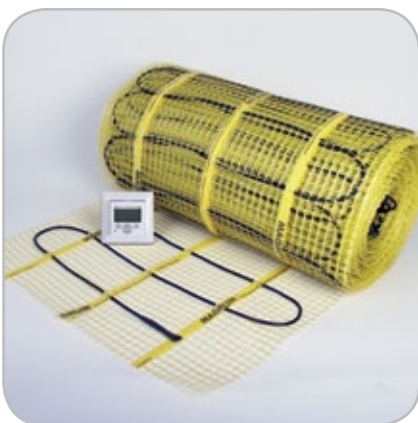

MAGNUM[®]

keeps you warm

MAGNUM[®] Mat

Infrarood vloerverwarming

Vloerverwarming biedt de meest comfortabele manier van verwarmen. Door de gelijkmatige warmtestraling vanuit de gehele vloerooppervlakte wordt een zeer egale warmtespreiding gecreëerd. De vloertemperatuur zal een aangename waarde bereiken, die bovendien van vloer tot plafond nagenoeg dezelfde waarde heeft.

De MAGNUM Mat is een unieke vloerverwarmingsmat. Het systeem is ontwikkeld om over een bestaande tegelvloer of op een reeds aangebrachte afwerkvloer toch nog vloerverwarming te kunnen installeren. De mat is ca. 4 mm dun en kan in een lijmlaag meegenomen worden zonder dat slopen en uitfrezen nodig is. De mat komt vrijwel direct onder de oppervlakte te liggen. Dit verhoogt de opwarmingssnelheid van de vloer wat het systeem tevens geschikt maakt voor ruimtes met een niet permanente bezettingsgraad zoals badkamers, hobbyruimtes, recreatie etc.

Technische details

MAGNUM Mat is verkrijgbaar in 22 verschillende oppervlaktes van 0.75 tot 25m². Doordat de verwarmingskabel op de mat aan het eind is doorverbonden is er maar aan één zijde een voedingskabel, welke onzichtbaar bevestigd is middels een unieke verbinding. Hierdoor hoeft er geen retour naar de thermostaat gelegd te worden.

Technische gegevens

- EMC-vrije 2-geleiderkabel met 2.5 meter drie-aderige voedingskabel, bevestigd op glasvezelnet met zeer open structuur.
- Volledige omsluiting door aluminium aardmantel
- Chroom/Nikkel weerstandsdraad.
- Teflon isolatie
- PVC beschermmantel
- 10-11 Watt per meter weerstandsdraad, 230 Volt.
- Kabel doorsnede ca. 4 mm.
- Matbreedte 25 of 50 cm.
- VDE en KEMA goedgekeurd
- Voldoet aan de huidige NEN normeringen voor een installatie in gehele natte ruimte.