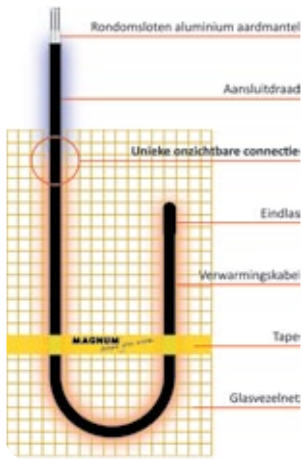

MAGNUM[®]

keeps you warm

MAGNUM[®] Mat

Infrarood vloerverwarming

Vloerverwarming biedt de meest comfortabele manier van verwarmen. Door de gelijkmatige warmtestraling vanuit de gehele vloerooppervlakte wordt een zeer egale warmtespreiding gecreëerd. De vloertemperatuur zal een aangename waarde bereiken, die bovendien van vloer tot plafond nagenoeg dezelfde waarde heeft.

De MAGNUM Mat is een unieke vloerverwarmingsmat. Het systeem is ontwikkeld om over een bestaande tegelvloer of op een reeds aangebrachte afwerkvloer toch nog vloerverwarming te kunnen installeren. De mat is ca. 4 mm dun en kan in een lijmlaag meegenomen worden zonder dat slopen en uitfrezen nodig is. De mat komt vrijwel direct onder de oppervlakte te liggen. Dit verhoogt de opwarmingssnelheid van de vloer wat het systeem tevens geschikt maakt voor ruimtes met een niet permanente bezettingsgraad zoals badkamers, hobbyruimtes, recreatie etc.

Technische details

MAGNUM Mat is verkrijgbaar in 22 verschillende oppervlaktes van 0.75 tot 25m². Doordat de verwarmingskabel op de mat aan het eind is doorverbonden is er maar aan één zijde een voedingskabel, welke onzichtbaar bevestigd is middels een unieke verbinding. Hierdoor hoeft er geen retour naar de thermostaat gelegd te worden.

Technische gegevens

- EMC-vrije 2-geleiderkabel met 2.5 meter drie-aderige voedingskabel, bevestigd op glasvezelnet met zeer open structuur.
- Volledige omsluiting door aluminium aardmantel
- Chroom/Nikkel weerstandsdraad.
- Teflon isolatie
- PVC beschermmantel
- 10-11 Watt per meter weerstandsdraad, 230 Volt.
- Kabel doorsnede ca. 4 mm.
- Matbreedte 25 of 50 cm.
- VDE en KEMA goedgekeurd
- Voldoet aan de huidige NEN normeringen voor een installatie in gehele natte ruimte.