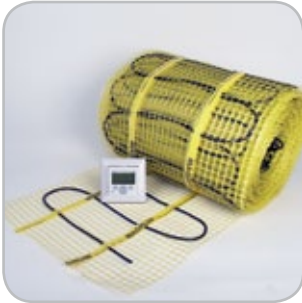

MAGNUM[®]

keeps you warm

MAGNUM[®] Mat

Infrarood vloerverwarming

Vloerverwarming biedt de meest comfortabele manier van verwarmen. Door de gelijkmatige warmtestraling vanuit de gehele vloerooppervlakte wordt een zeer egale warmtespreiding gecreëerd. De vloertemperatuur zal een aangename waarde bereiken, die bovendien van vloer tot plafond nagenoeg dezelfde waarde heeft.

De MAGNUM Mat is een unieke vloerverwarmingsmat. Het systeem is ontwikkeld om over een bestaande tegelvloer of op een reeds aangebrachte afwerkvloer toch nog vloerverwarming te kunnen installeren. De mat is ca. 4 mm dun en kan in een lijmlaag meegenomen worden zonder dat slopen en uitfrezen nodig is. De mat komt vrijwel direct onder de oppervlakte te liggen. Dit verhoogt de opwarmingssnelheid van de vloer wat het systeem tevens geschikt maakt voor ruimtes met een niet permanente bezettingsgraad zoals badkamers, hobbyruimtes, recreatie etc.

Technische details

MAGNUM Mat is verkrijgbaar in 22 verschillende oppervlaktes van 0.75 tot 25m². Doordat de verwarmingskabel op de mat aan het eind is doorverbonden is er maar aan één zijde een voedingskabel, welke onzichtbaar bevestigd is middels een unieke verbinding. Hierdoor hoeft er geen retour naar de thermostaat gelegd te worden.

Technische gegevens

- EMC-vrije 2-geleiderkabel met 2.5 meter drie-aderige voedingskabel, bevestigd op glasvezelnet met zeer open structuur.
- Volledige omsluiting door aluminium aardmantel
- Chroom/Nikkel weerstandsdraad.
- Teflon isolatie
- PVC beschermmantel
- 10-11 Watt per meter weerstandsdraad, 230 Volt.
- Kabel doorsnede ca. 4 mm.
- Matbreedte 25 of 50 cm.
- VDE en KEMA goedgekeurd
- Voldoet aan de huidige NEN normeringen voor een installatie in gehele natte ruimte.