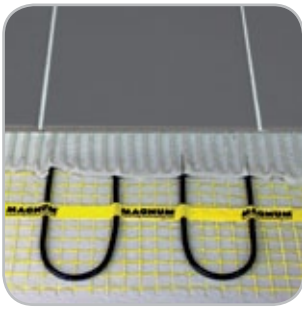

MAGNUM[®]

keeps you warm

MAGNUM[®] Mat

Infrarood vloerverwarming

Vloerverwarming biedt de meest comfortabele manier van verwarmen. Door de gelijkmatige warmtestraling vanuit de gehele vloerooppervlakte wordt een zeer egale warmtespreiding gecreëerd. De vloertemperatuur zal een aangename waarde bereiken, die bovendien van vloer tot plafond nagenoeg dezelfde waarde heeft.

De MAGNUM Mat is een unieke vloerverwarmingsmat. Het systeem is ontwikkeld om over een bestaande tegelvloer of op een reeds aangebrachte afwerkvloer toch nog vloerverwarming te kunnen installeren. De mat is ca. 4 mm dun en kan in een lijmlaag meegenomen worden zonder dat slopen en uitfrezen nodig is. De mat komt vrijwel direct onder de oppervlakte te liggen. Dit verhoogt de opwarmingssnelheid van de vloer wat het systeem tevens geschikt maakt voor ruimtes met een niet permanente bezettingsgraad zoals badkamers, hobbyruimtes, recreatie etc.

Technische details

MAGNUM Mat is verkrijgbaar in 22 verschillende oppervlaktes van 0.75 tot 25m². Doordat de verwarmingskabel op de mat aan het eind is doorverbonden is er maar aan één zijde een voedingskabel, welke onzichtbaar bevestigd is middels een unieke verbinding. Hierdoor hoeft er geen retour naar de thermostaat gelegd te worden.

Technische gegevens

- EMC-vrije 2-geleiderkabel met 2.5 meter drie-aderige voedingskabel, bevestigd op glasvezelnet met zeer open structuur.
- Volledige omsluiting door aluminium aardmantel
- Chroom/Nikkel weerstandsdraad.
- Teflon isolatie
- PVC beschermmantel
- 10-11 Watt per meter weerstandsdraad, 230 Volt.
- Kabel doorsnede ca. 4 mm.
- Matbreedte 25 of 50 cm.
- VDE en KEMA goedgekeurd
- Voldoet aan de huidige NEN normeringen voor een installatie in gehele natte ruimte.